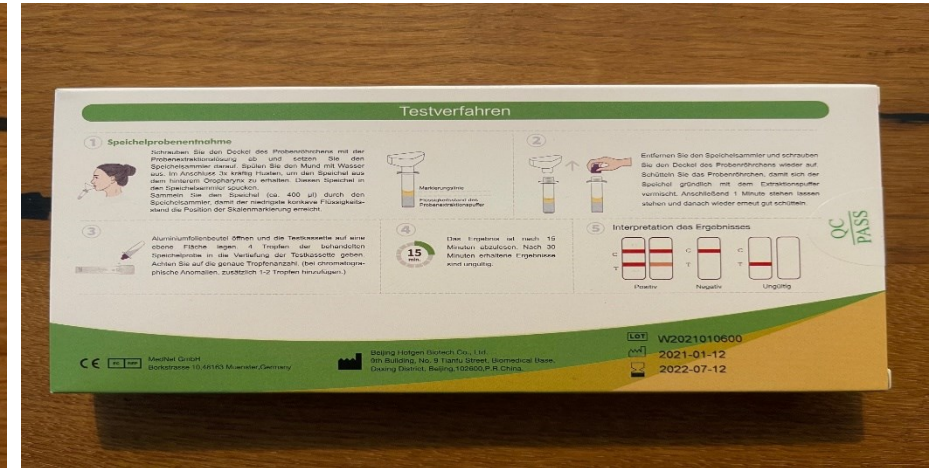

Mobiliar verschickt fragwürdige Selbsttests

SRF

Bevor sie dereinst wieder ins Büro gehen, sollen sich die Angestellten selber testen. Doch die Testkits sind vom BAG nicht bewilligt.

SELBSTTESTS

Mobiliar verschickte nicht zugelassene Spucktests an Mitarbeiter: «Wir wollten uns für Lockerungsschritte bereithalten»

Corona-Massnahmen in Firmen

Lidl und Mobiliar verteilen Spucktests, das BAG bremst

Einzelne Unternehmen haben für ihre Angestellten bereits Selbsttests besorgt. Allerdings sind diese in der Schweiz noch nicht zugelassen.

Gegen BAG-Regeln verstossen

Firmen verteilen Selbsttests, die nicht zugelassen sind

"Corpus Delicti"

Konsequenzen & Lehren

- **Entscheiden vor Abwarten**

- Mut
- Pareto-Prinzip
- Pragmatische Lösungsansätze