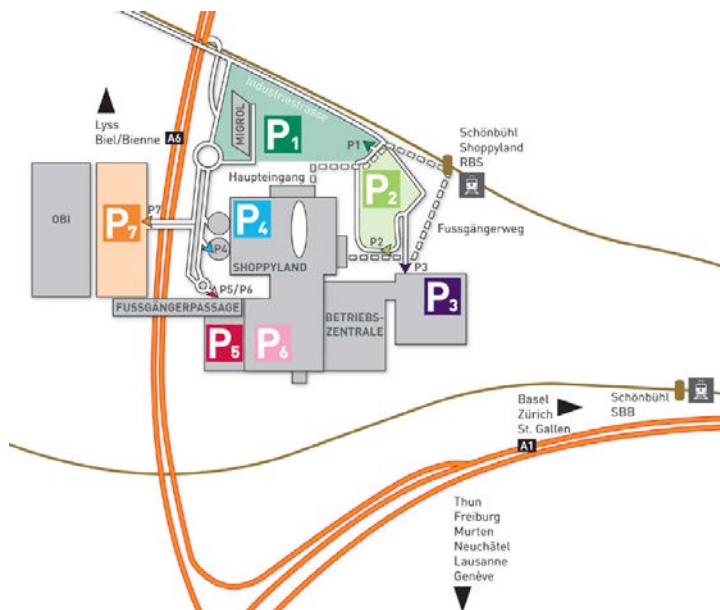

SITUATIONSPLAN, PARKPLÄTZE, TREFFPUNKT

Shoppyländ
Konferenzräume
K1 / K2

Mit dem Auto, Autobahn A1, Ausfahrt Schönbühl, Parking P4

Mit der Bahn, RBS Bahn S8 ab Bern HBF
bis Station *Schönbühl Shoppyländ* (ca. 20 Min.)

oder SBB, Station Schönbühl

Zugang zu den Konferenzräumen Shoppyländ K1 / K2

Eingang durch das Einkaufszentrum Shoppyländ,
über Rollbänder und Lifte im Einkaufszentrum in das 3.OG / Dachparking P4